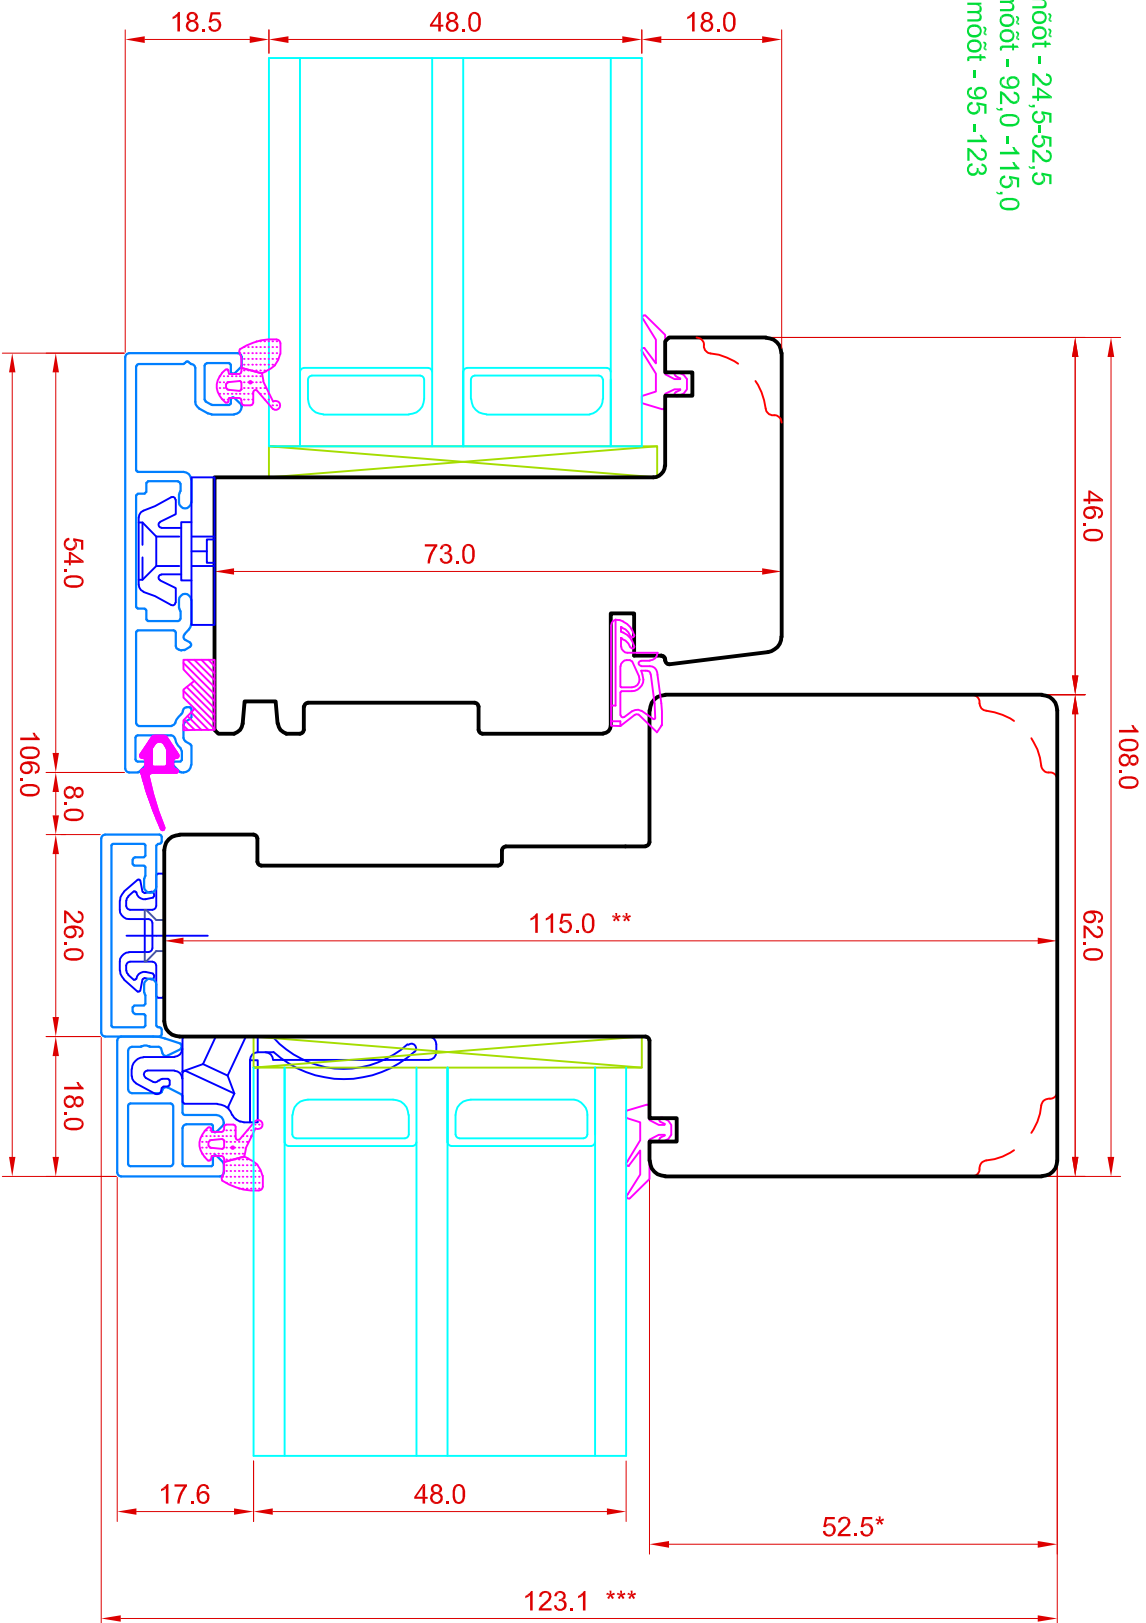

* NB, muutuv mõõt - 24,5-52,5
 **NB, muutuv mõõt - 92,0 -115,0
 ***NB, muutuv mõõt - 95 -123

Viking
 Väike Rändajate AS
 Mõis, Järvamaa 72751
 Tel: 384 8900
 E-post: viking@viking.ee
 www.viking.ee

SW17 PUUT-ALU AKEN
 AVANEV / KINNINE KESKOSA

KUUPÄEV: 20.01.20

VJ.

VERSION A:

VERSION B:

JOOINISE NR:

SW17PA.2.11

MÕÕTKAVA: 1:1

TOOTJA JÄTAB ENDALE
 OIGUSE TEHA MUUDATUSII